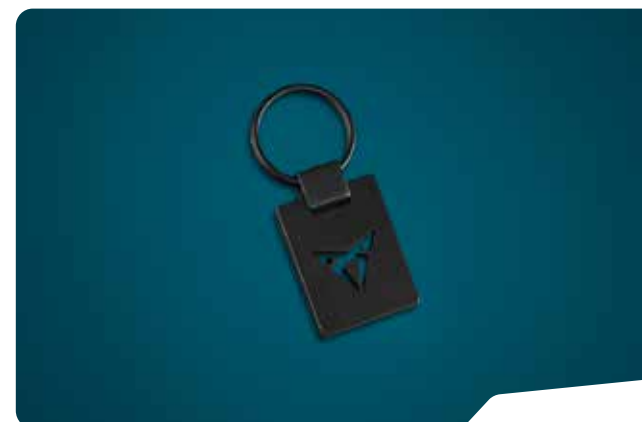

## → ŠNÚRKA NA KRK

Šnúrka na krk v petrolejovej farbe s bielym logom CUPRA a s čiernou karabínkou. Pre všetkých fanúšikov značky. Dĺžka: 50 cm.

Obj. č. 6H2087610 IAJ  
~~€ 20,76~~ € 17,64\*

## ↓ KOVOVÁ KLÚČENKA

Kovový prívesok na kľúče s vyrazeným logom CUPRA. Materiál: zinok/hliník. Farba: čierna.

Obj. č. 6H1087011 IAA  
~~€ 24,24~~ € 20,58\*